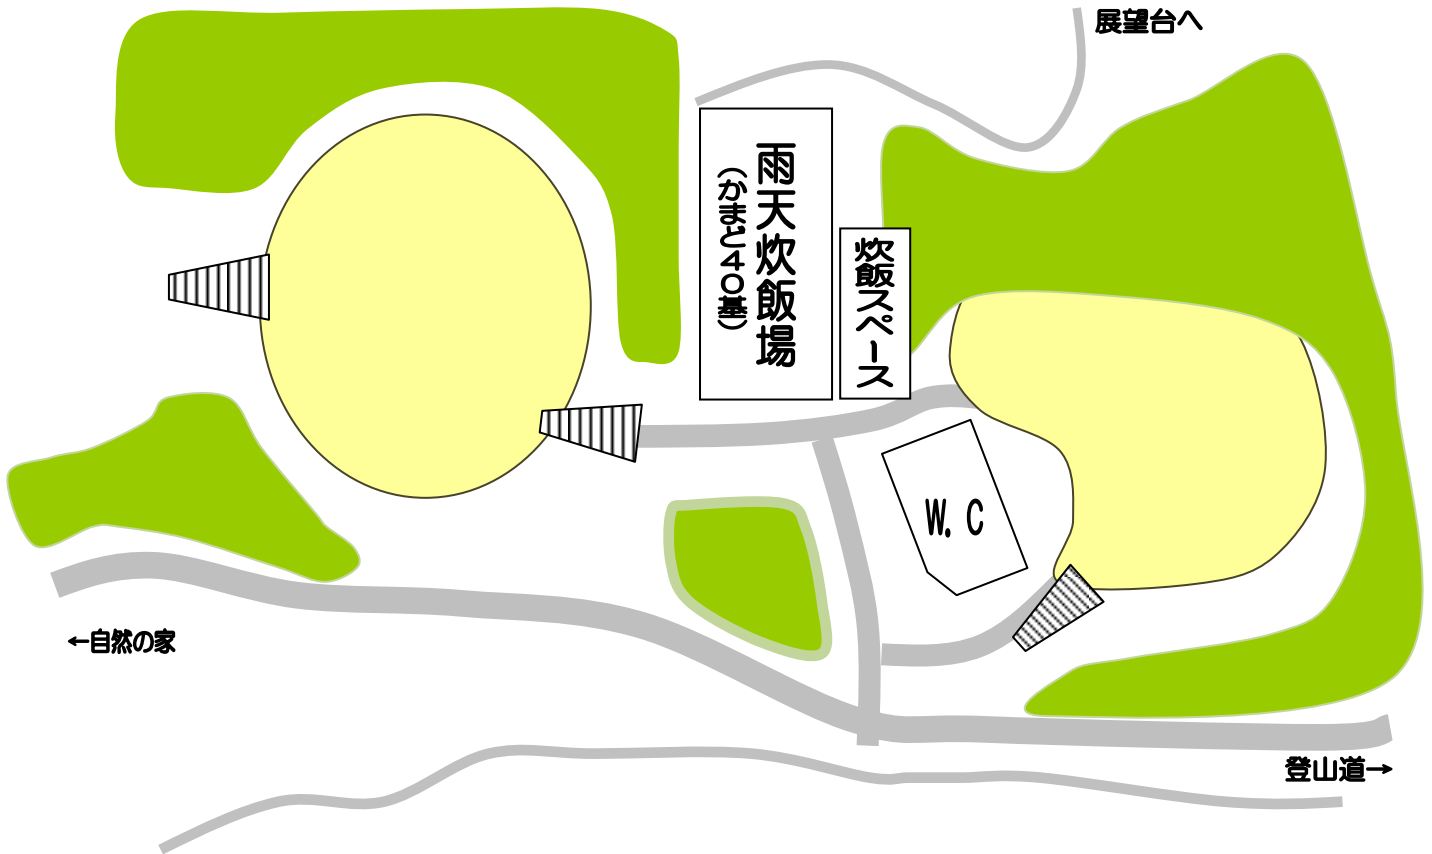

もみのきキャンプ場

(テント設営可能数：12張、人数の目安：約60名)