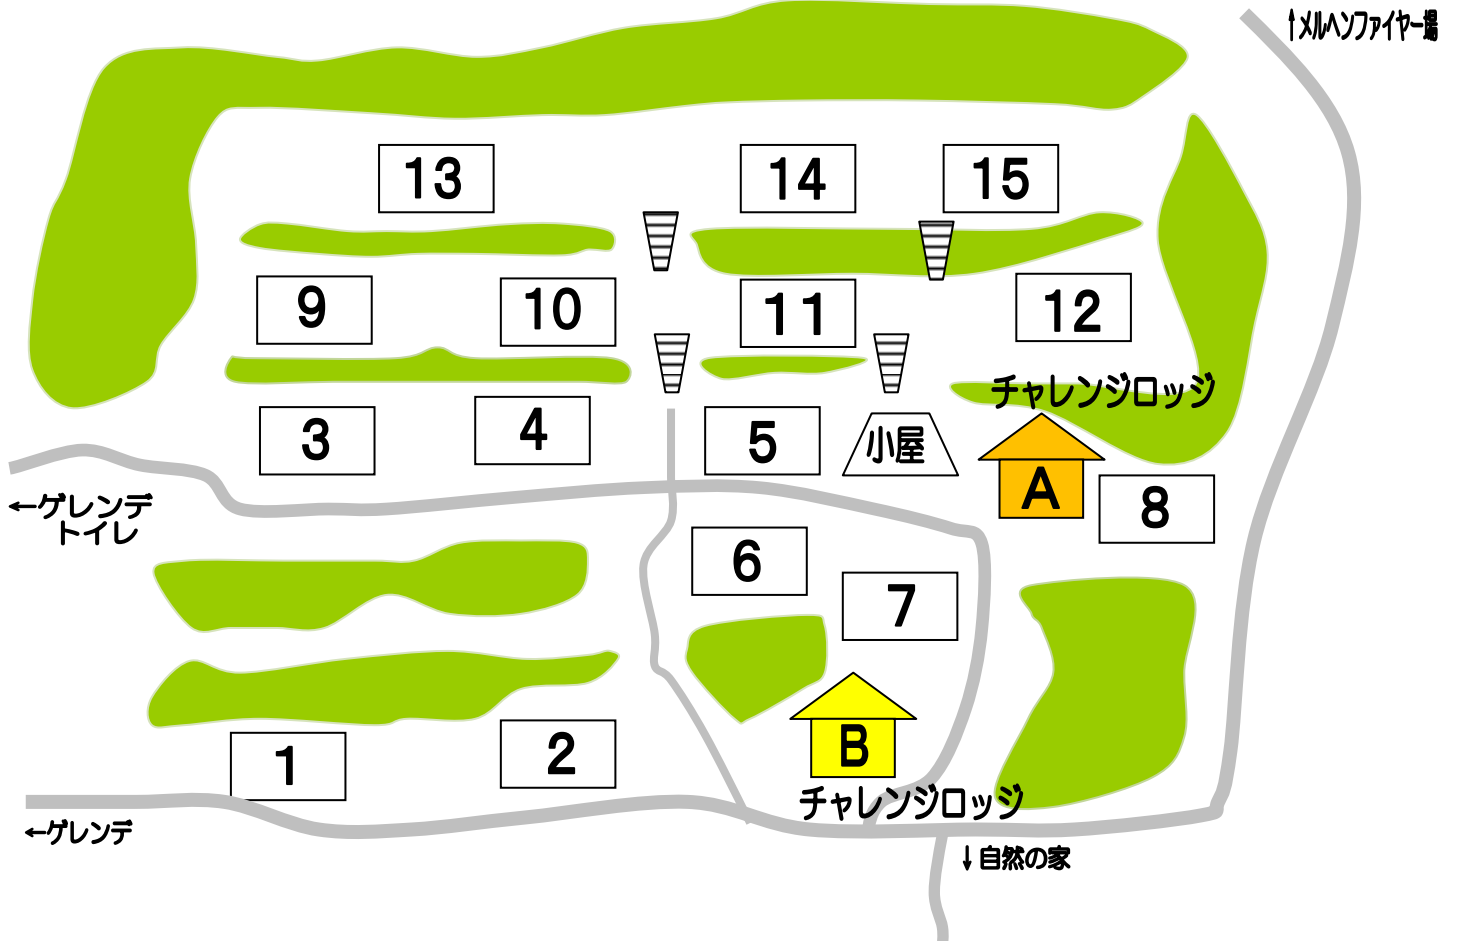

## ビバーク泊

※当初計画による体育館のビバーク泊はできません。(緊急避難場所のため)

もみのきキャンプ場	約 60名
メルヘンキャンプファイヤー場	約 60名
パイン広場	約 60名
やまびこキャンプ場	約150名

## もみのきキャンプ場

(テント設営可能数：12張、人数の目安：約60名)

## 冒険の森キャンプ場

(テント数：15張、人数の目安：約75名　チャレンジロッジ：2棟、人数の目安：約10名)

# やまびこキャンプ場 テントサイト配置図

(テントサイト数：30張分、人数の目安：約150名)