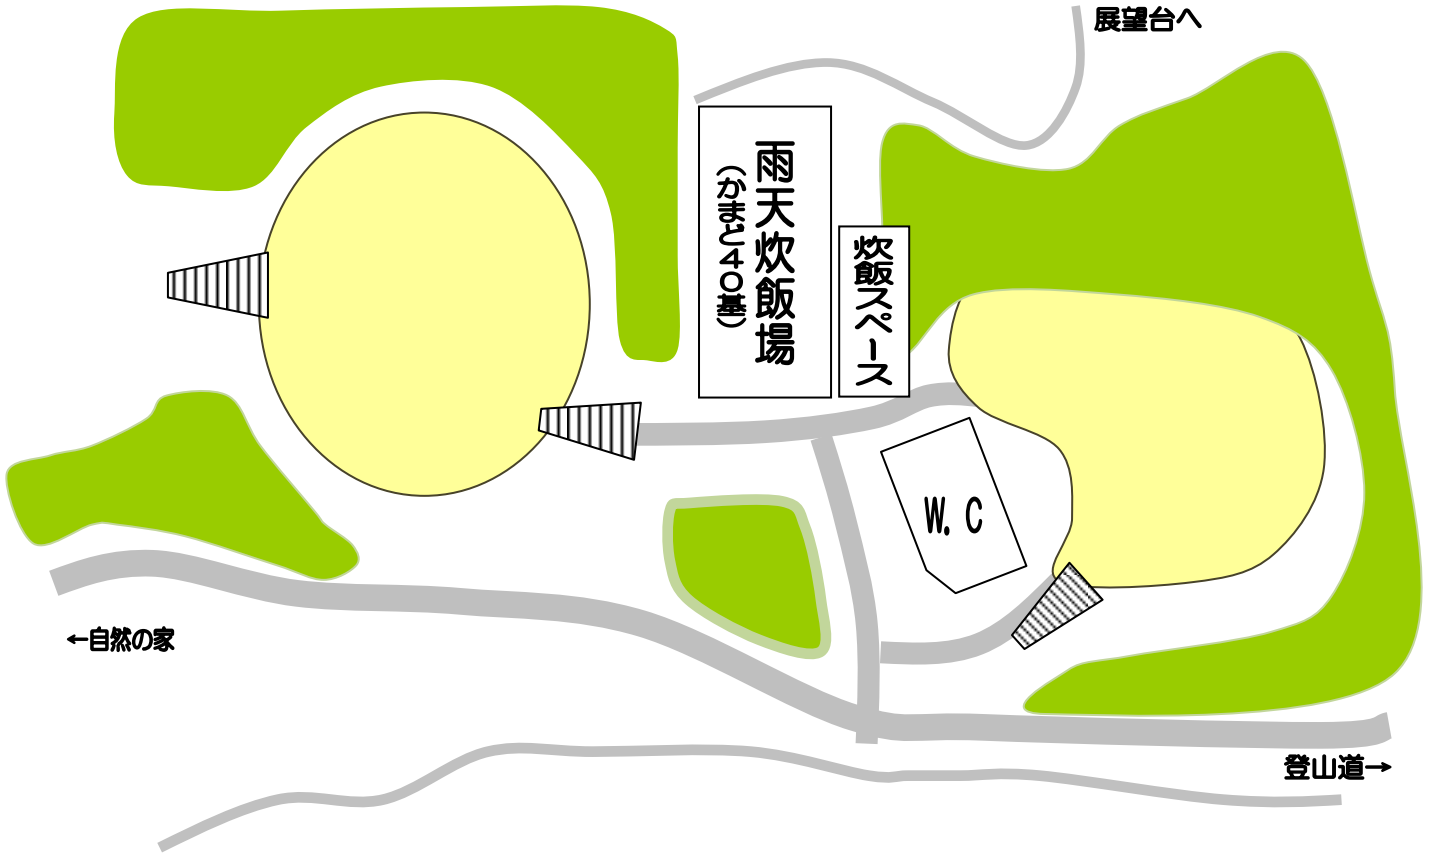

野外施設のご案内

テントサイト

野外宿泊施設	テント設営可能数	人数の目安
もみのき キャンプ場	ドーム型テント 12張	約60名
やまびこ キャンプ場	ドーム型テント 30張	約150名
パイン広場	ドーム型テント 12張	約60名
冒険の森 キャンプ場	常設テント 15張	約75名
	チャレンジロッジ (1棟5名×2棟)	約10名
(由良海岸) 潮風テント	A型テント 10張	約50名
※ドーム型テント (1張 5名 ×35張 … 比較的簡単に設営できるテント) ※常設テント (1張 5名 ×15張 … 三角屋根のテント・設営作業不要) ※A型テント (1張 5名 ×10張 … 三角屋根のテント)		

※テント張数、人数は目安です。その都度お問い合わせください。

ビバーク泊

※当初計画による体育館でのビバーク泊はできません。(緊急避難場所のため)

もみのきキャンプ場	約 60名
メルヘンキャンプファイヤー場	約 60名
パイン広場	約 60名
やまびこキャンプ場	約150名

宿泊に関わる留意事項

- ① 館内泊の場合はシーツを、テント泊・ビバーク泊の場合はシュラフシーツを、必ず使用してください。
- ② テント泊・ビバーク泊での雨天時対応については、職員と事前確認をしてください。

もみのきキャンプ場

(テント設営可能数：12張、人数の目安：約60名)

冒険の森キャンプ場

(テント数：15張、人数の目安：約75名 チャレンジロッジ：2棟、人数の目安：約10名)

やまびこキャンプ場 テントサイト配置図

(テントサイト数：30張分、人数の目安：約150名)