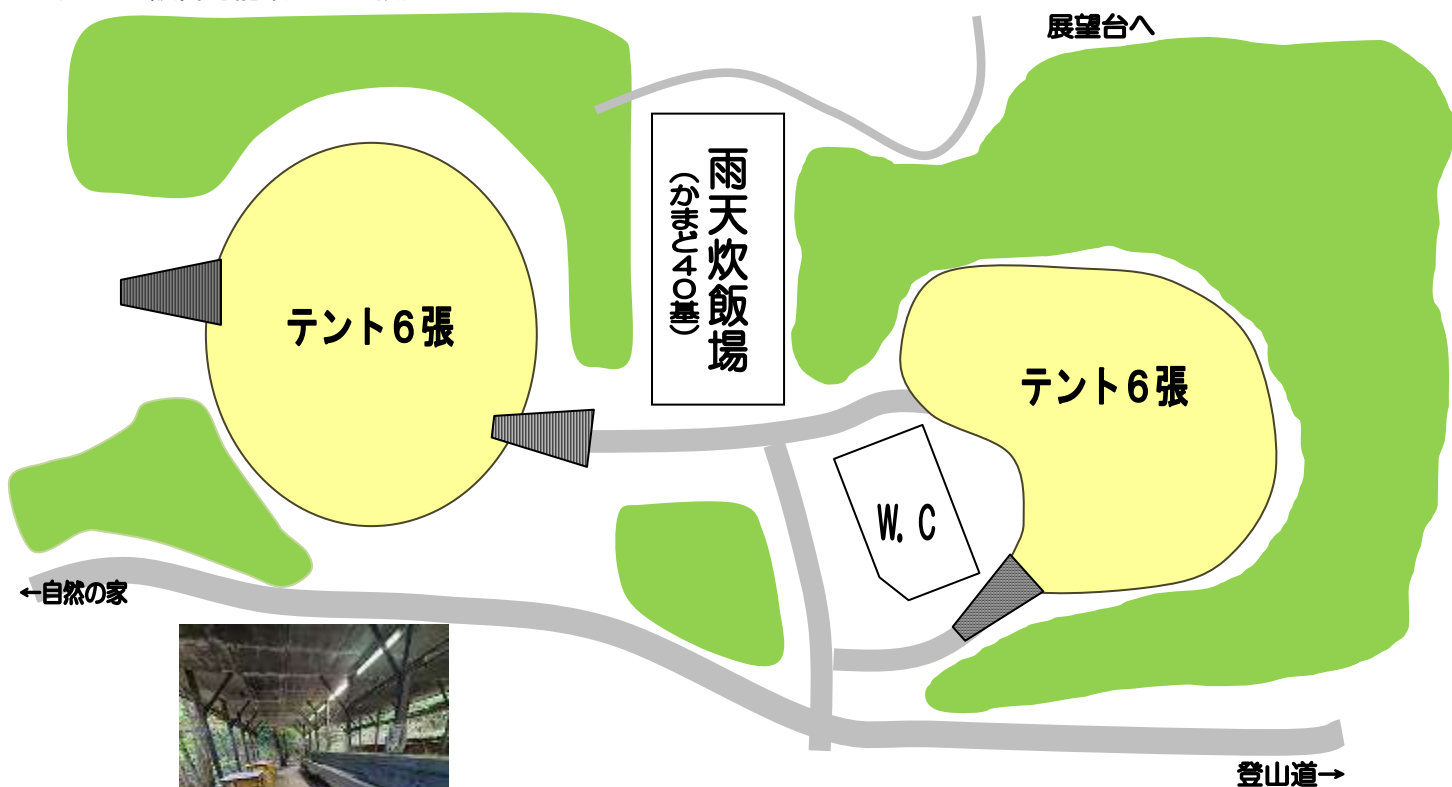

パイン広場

(テント設営可能数：12張、炊飯用砂場(約6班使用可能))

炊飯用砂場

炊飯用砂場→

もみのきキャンプ場

(テント設営可能数：12張)

もみのき雨天炊飯場

やまびこキャンプ場 テントサイト配置図

(テントサイト数：32張分)